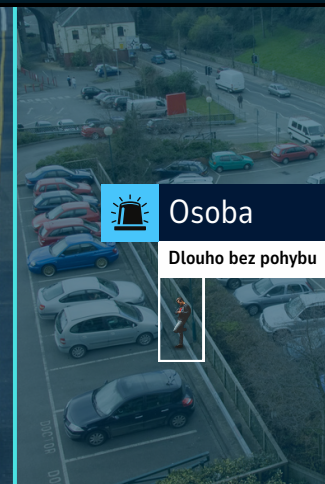

INTELEKTUÁLNÍ

VMS systém ATEAS **má integrovanou AI**. Analyzuje video v reálném čase.

Rozpoznává objekty a incidenty, eliminuje plané poplachy. Získáte rychlý přehled bez zdlouhavého procházení záznamů.

OTEVŘENÝ

ATEAS je kompatibilní s kamerami všech výrobců podporujících standardy ONVIF.

Snadno ho integrujete do existujících přístupových a informačních systémů. Dokážete vybudovat komplexní bezpečnostní řešení.